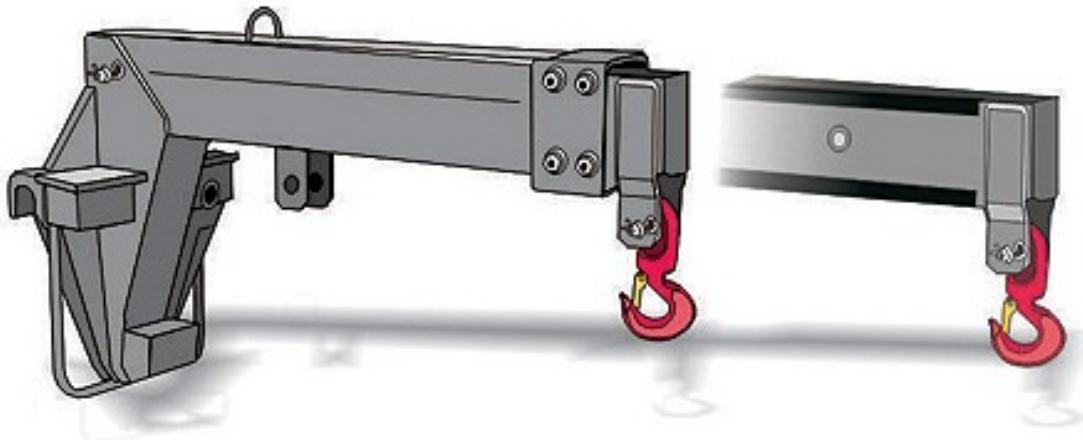

Telejib

Specificaties telejib

Maximale belasting (Working Load Limit)	: 1.350 / 2.000 / 4.500 kg
Eigen gewicht	: 200 kg
Afmetingen telejib (lxbxh)	: 2.225 x 495 x 820 mm
Veiligheidsvoorziening	: Overloadsensor

Geschikt voor

Hijsen van lasten. Meestal in combinatie met hijskettingen en/of -banden.